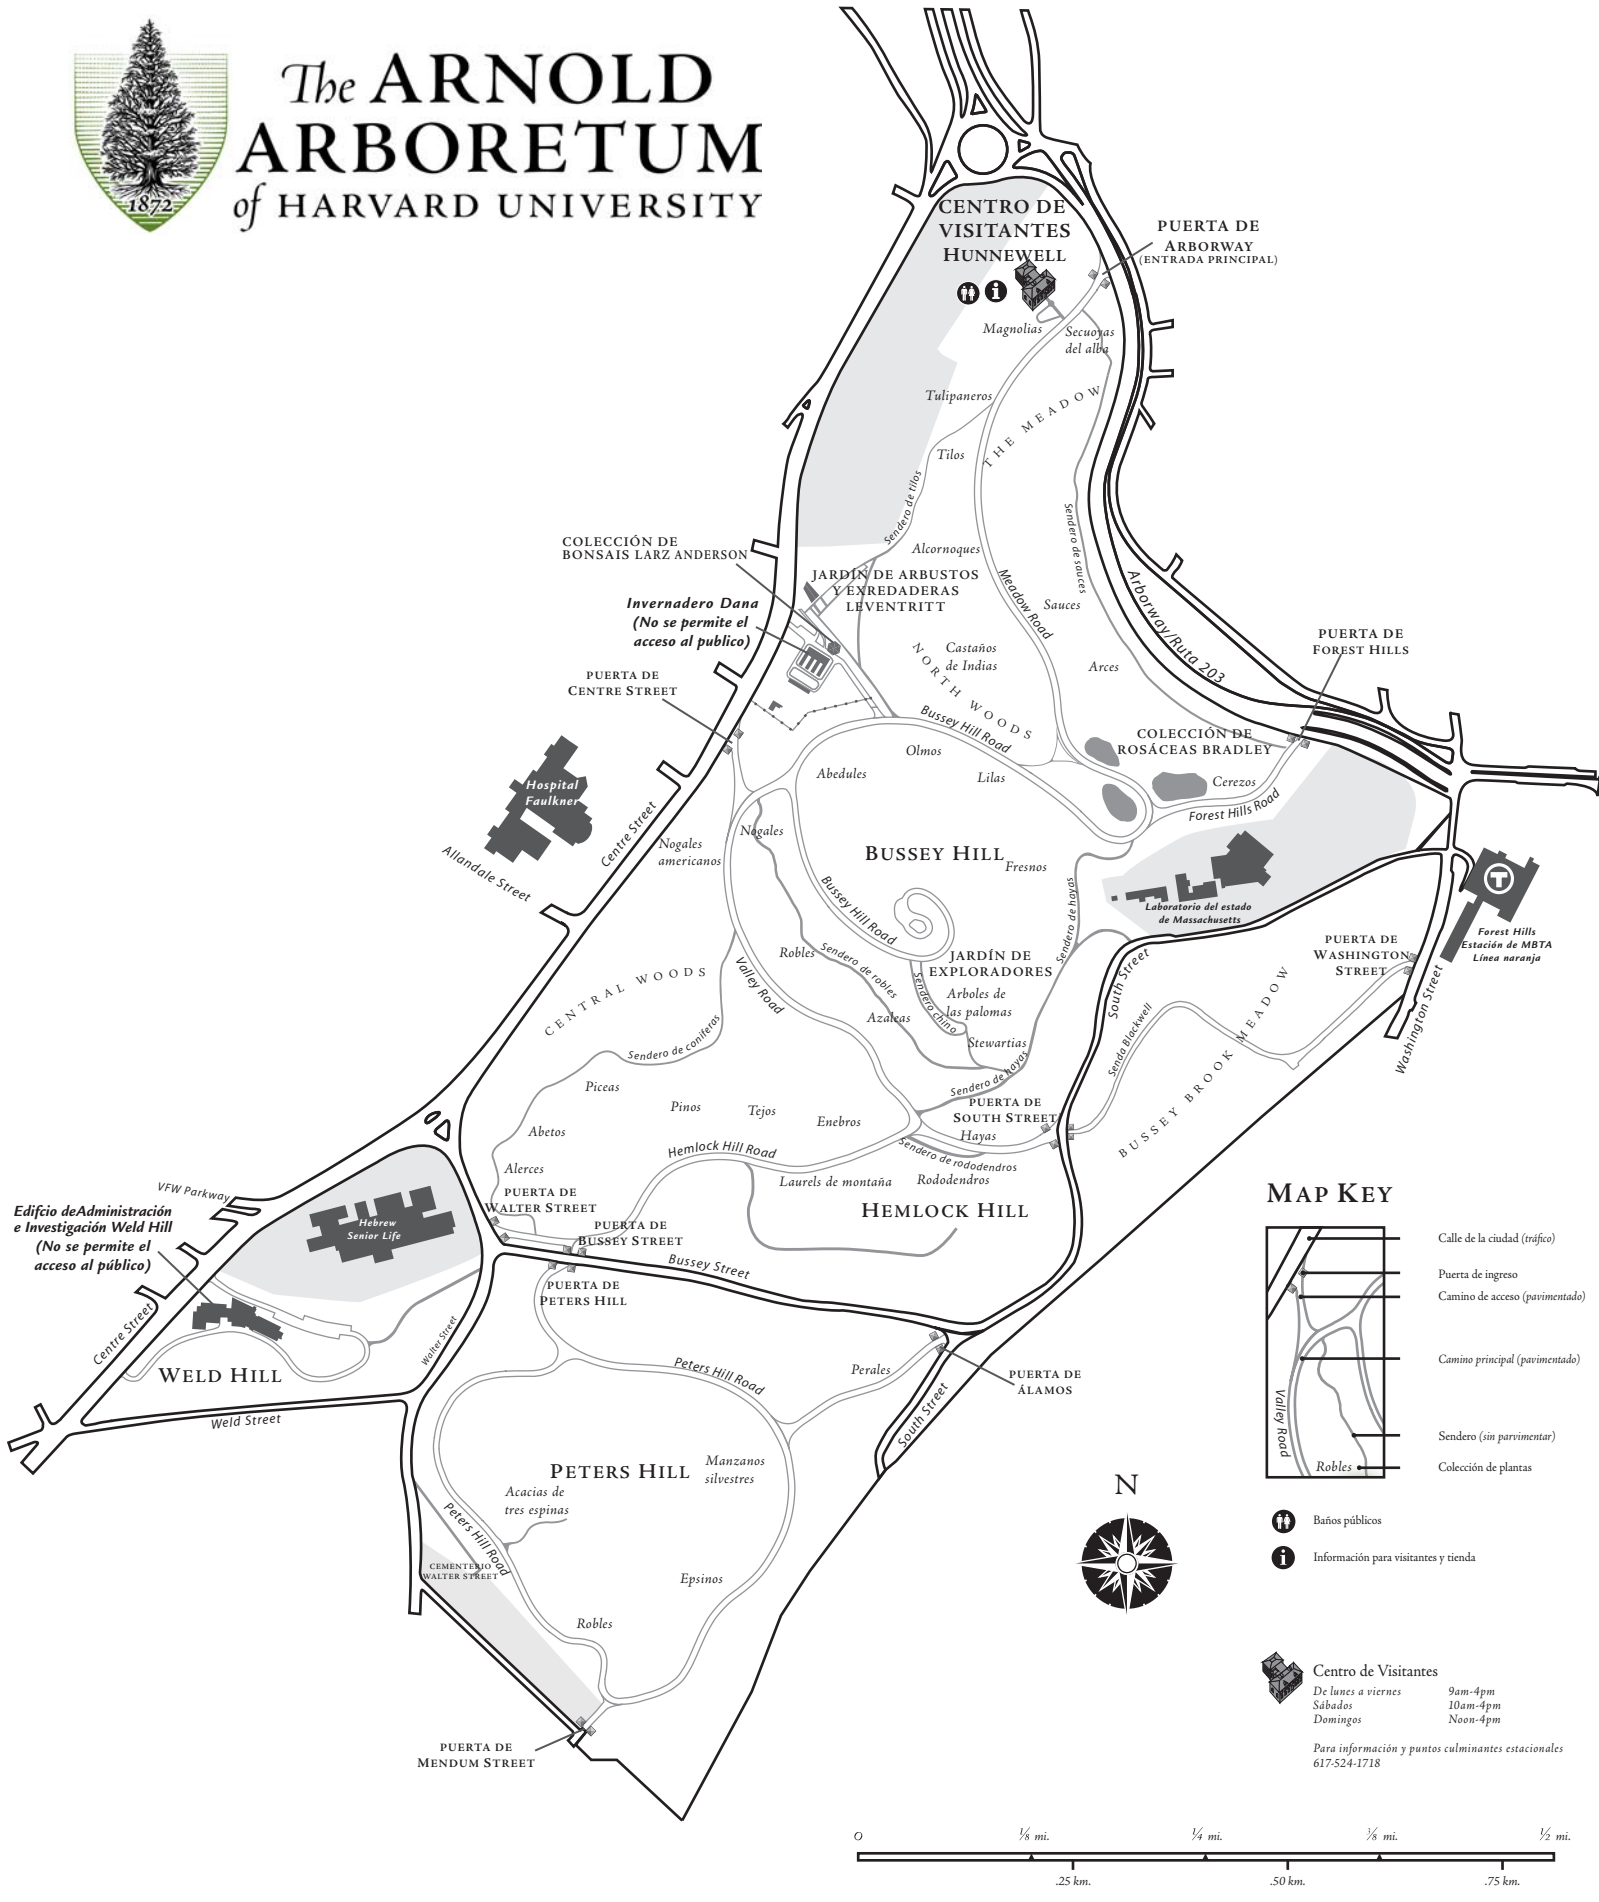

# The ARNOLD ARBORETUM of HARVARD UNIVERSITY

## MAP KEY

- Baños públicos
- Información para visitantes y tienda
- Centro de Visitantes
  - De lunes a viernes 9am-4pm
  - Sábados 10am-4pm
  - Domingos Noon-4pm

Para información y puntos culminantes estacionales 617-524-1718