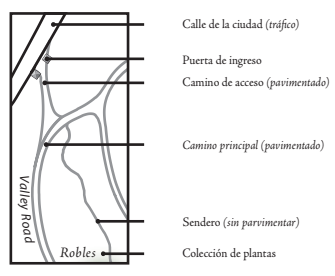

# The ARNOLD ARBORETUM of HARVARD UNIVERSITY

## MAP KEY

- Baños públicos
- Información para visitantes y tienda
- Centro de Visitantes
  - De lunes a viernes 9am-4pm
  - Sábados 10am-4pm
  - Domingos Noon-4pm

Para información y puntos culminantes estacionales 617-524-1718